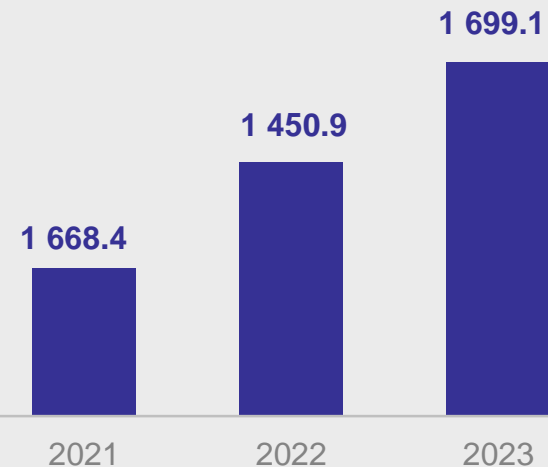

7 июня – День мебельщика

В Севастополе за январь – апрель 2024 г. произведено мебели

205.1 млн рублей

Темп роста за январь – апрель 2024 г. к январю – апрелю 2023 г.

100.3%

Произведено мебели, млн рублей

Динамика производства мебели, млн рублей

Индекс потребительских цен на мебель за апрель 2024 г. к апрелю 2023 г., %

105.8

Индекс потребительских цен на мебель за январь – апрель 2024 г. к январю – апрелю 2023 г., %

103.4