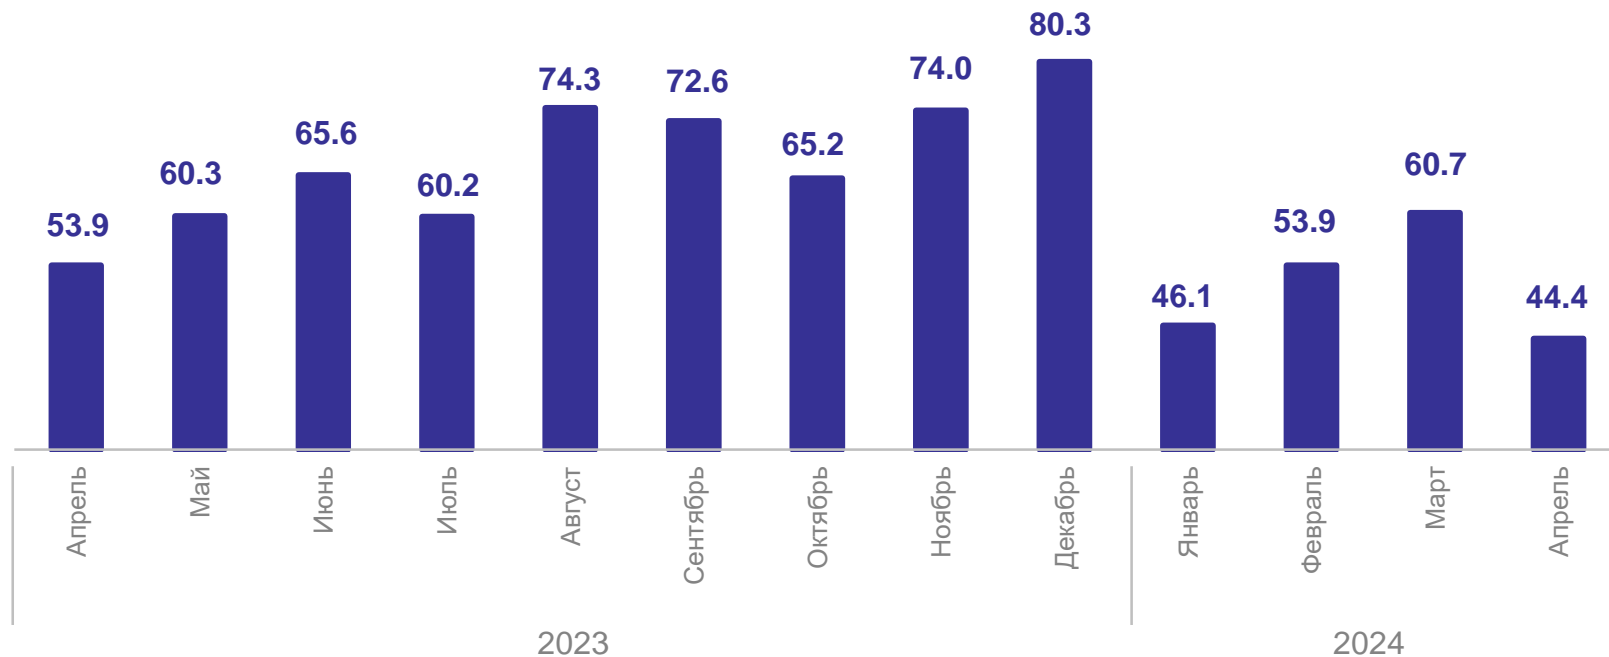

7 июня – День мебельщика

В Севастополе за январь – апрель 2024 г. произведено мебели

205.1 млн рублей

Темп роста за январь – апрель 2024 г. к январю – апрелю 2023 г.

100.3%

Произведено мебели, млн рублей

Динамика производства мебели, млн рублей